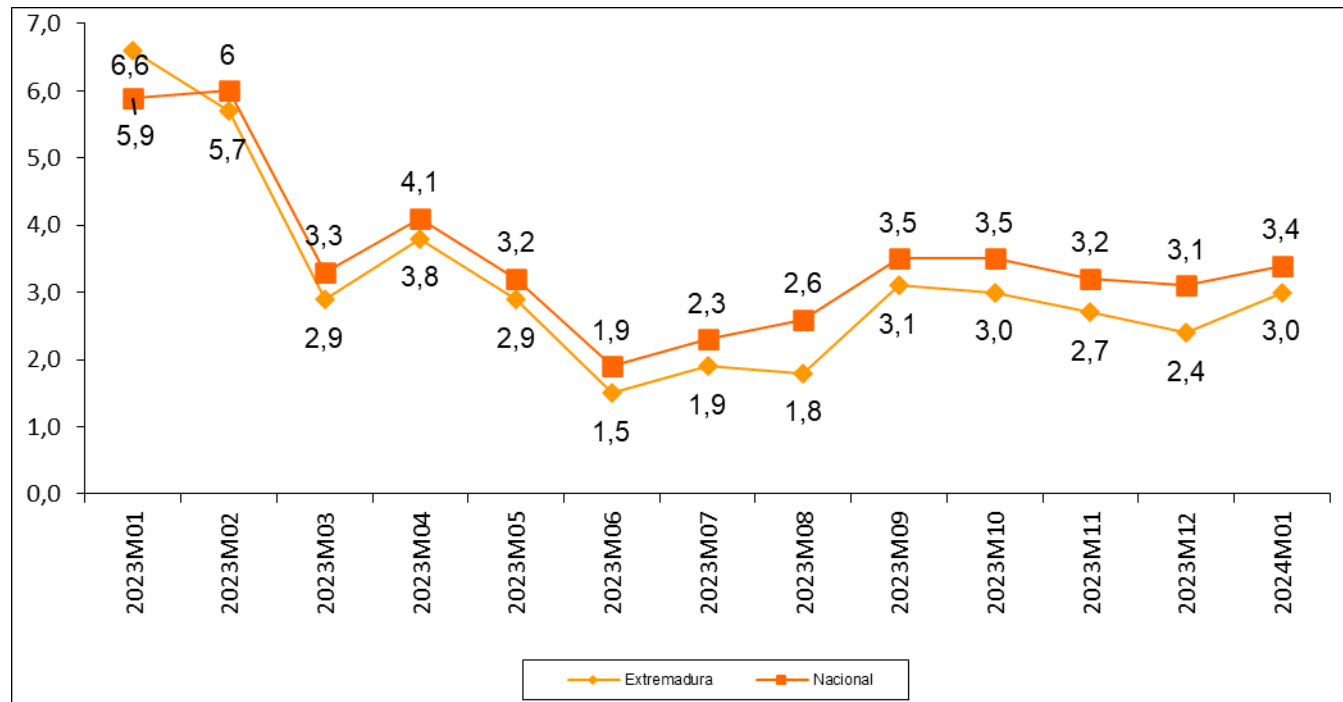

Índices de precios de consumo (% variación anual) Enero 2023 – Enero 2024

Fuente: Elaboración propia a partir de datos del INE.

Fecha de actualización: 15/02/2024.

CES de Extremadura INFORMA. ÍNDICE DE PRECIOS DE CONSUMO.

En Extremadura la variación anual del IPC en el mes de enero de 2024 se situó en el 3,0%, mientras que a nivel nacional fue de 3,4%.