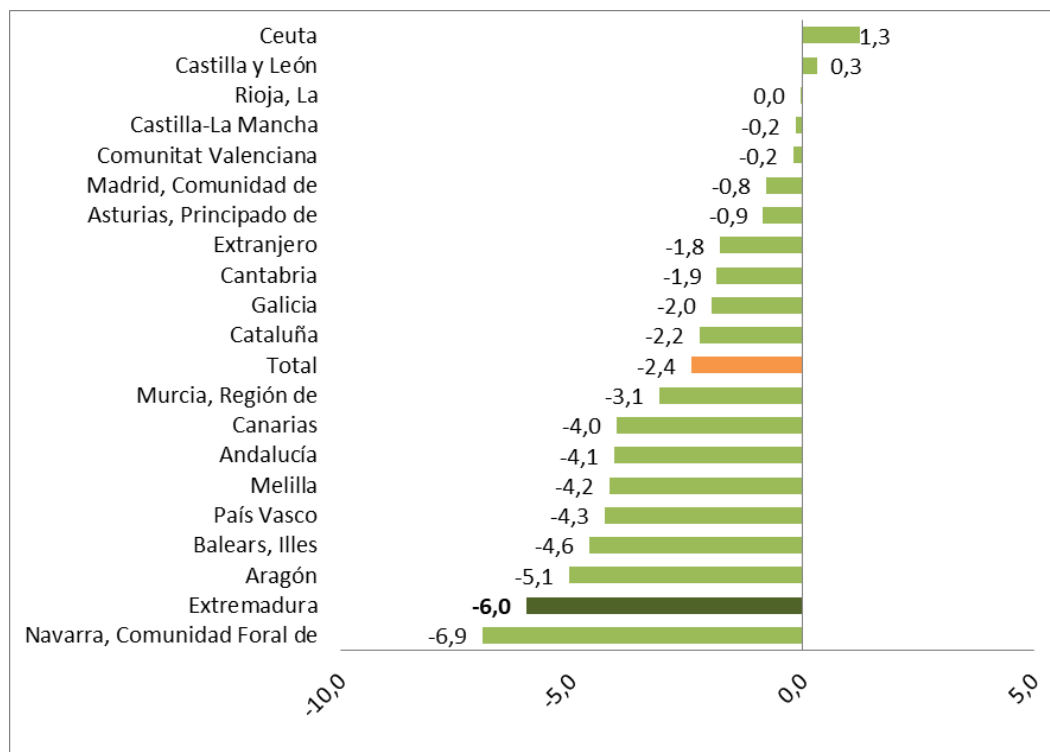

Tasa de variación anual del número de nacimientos 2021-2022 (%)

Fuente: Elaboración propia a partir de datos del INE. Movimientos Natural de Población

Fecha de actualización: 22/11/2023

CES Extremadura INFORMA. MOVIMIENTO NATURAL DE POBLACIÓN. NACIMIENTOS

En 2022, nacieron en Extremadura, un total de 6.814 niños, es decir, 433 menos que en el mismo periodo del año anterior (un 6,0% menos). Los mayores descensos interanuales se dieron en nuestra comunidad y en la Comunidad Foral de Navarra (-6,9%).