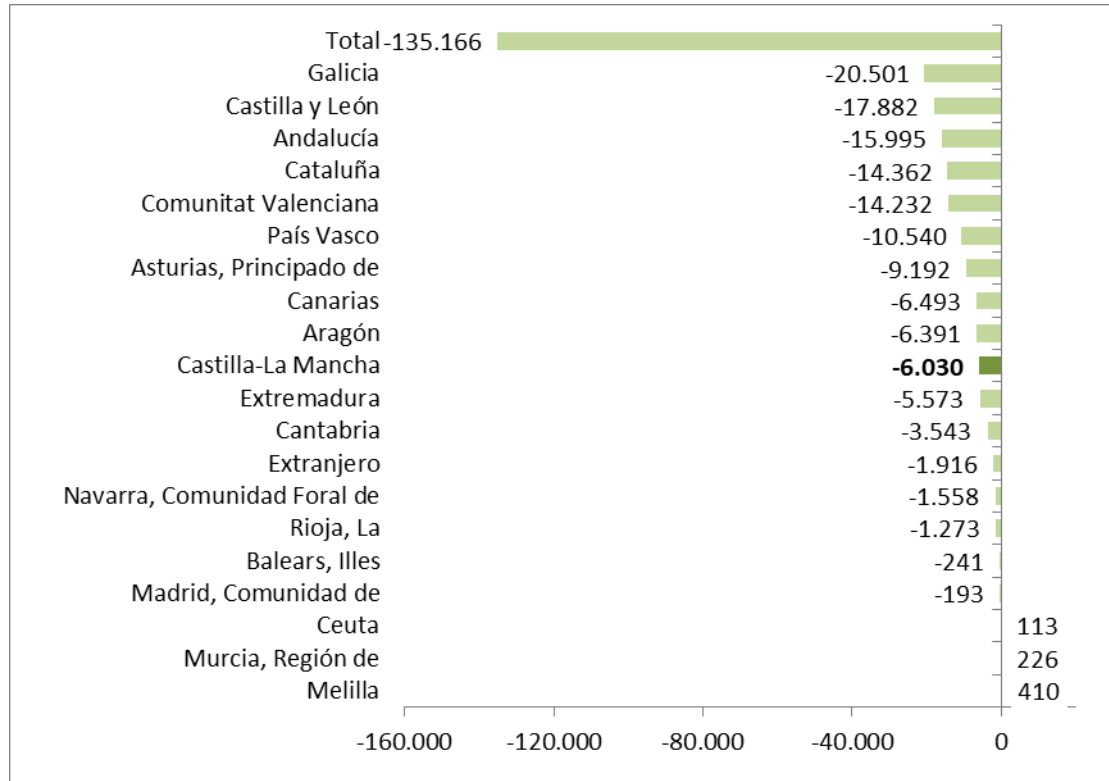

*Movimiento Natural de población.
Saldo vegetativo 2022 definitivos*

Fuente: Elaboración propia a partir de datos del INE. Movimientos Natural de Población

Fecha de actualización: 22/11/2023

CES Extremadura INFORMA. MOVIMIENTO NATURAL DE POBLACIÓN. SALDO VEGETATIVO

El saldo vegetativo (nacimientos menos defunciones) con datos definitivos para 2022, fue negativo en casi todas las Comunidades Autónomas, entre ellas Extremadura. Las tres comunidades con saldo vegetativo más acusado fueron Galicia (-20.501), Castilla y León (-17.882), y Andalucía (-15.995) y las que registraron saldo vegetativo positivo fueron Murcia (226) y las ciudades autónomas de Melilla (410) y Ceuta (113).