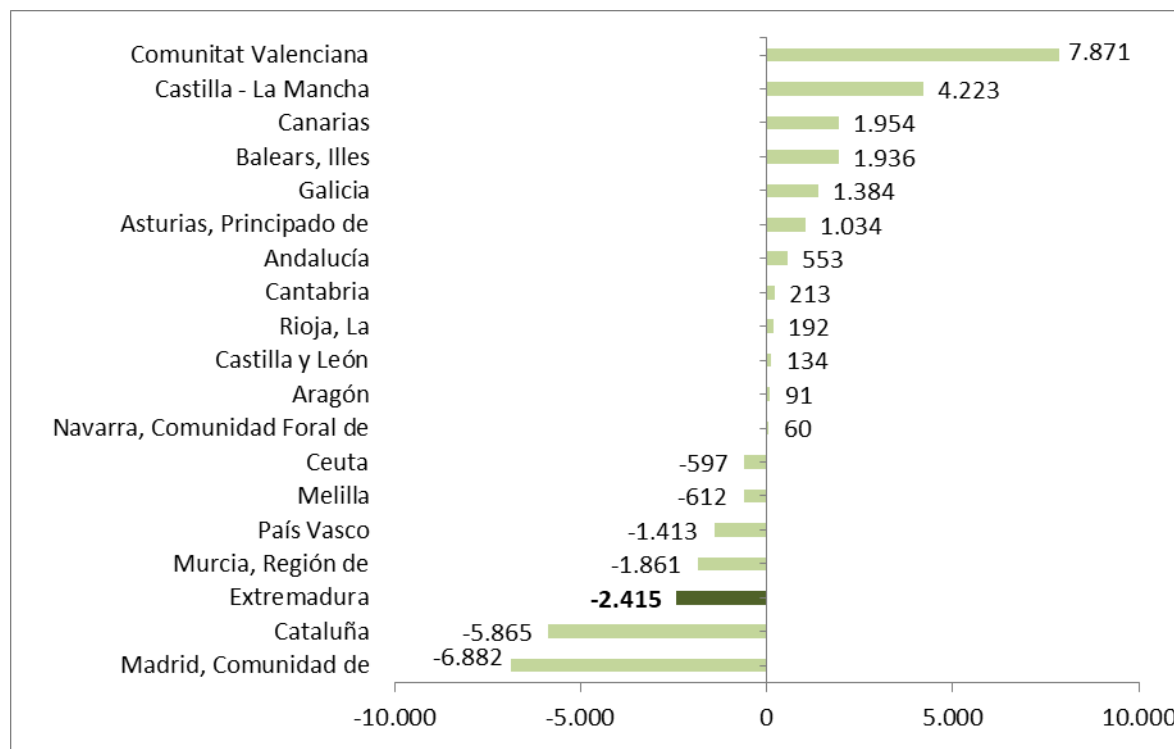

Estadística de Migraciones. Saldo migratorio con las Comunidades. Extremadura. 2022 definitivo

Fuente: Elaboración propia a partir de datos del INE. Estadística de Migraciones. Datos definitivos

Fecha de actualización: 21/12/2022

CES Extremadura INFORMA. ESTADÍSTICA DE MIGRACIONES. SALDO MIGRATORIO CON LAS COMUNIDADES AUTÓNOMAS

En 2022, con datos definitivos, las Comunidades Autónomas de Valencia, Castilla la Mancha y Canarias, presentaron los saldos migratorios positivos más elevados entre Comunidades Autónomas. En el extremo opuesto, Madrid, Cataluña y Extremadura presentaron los saldos migratorios negativos más importantes.