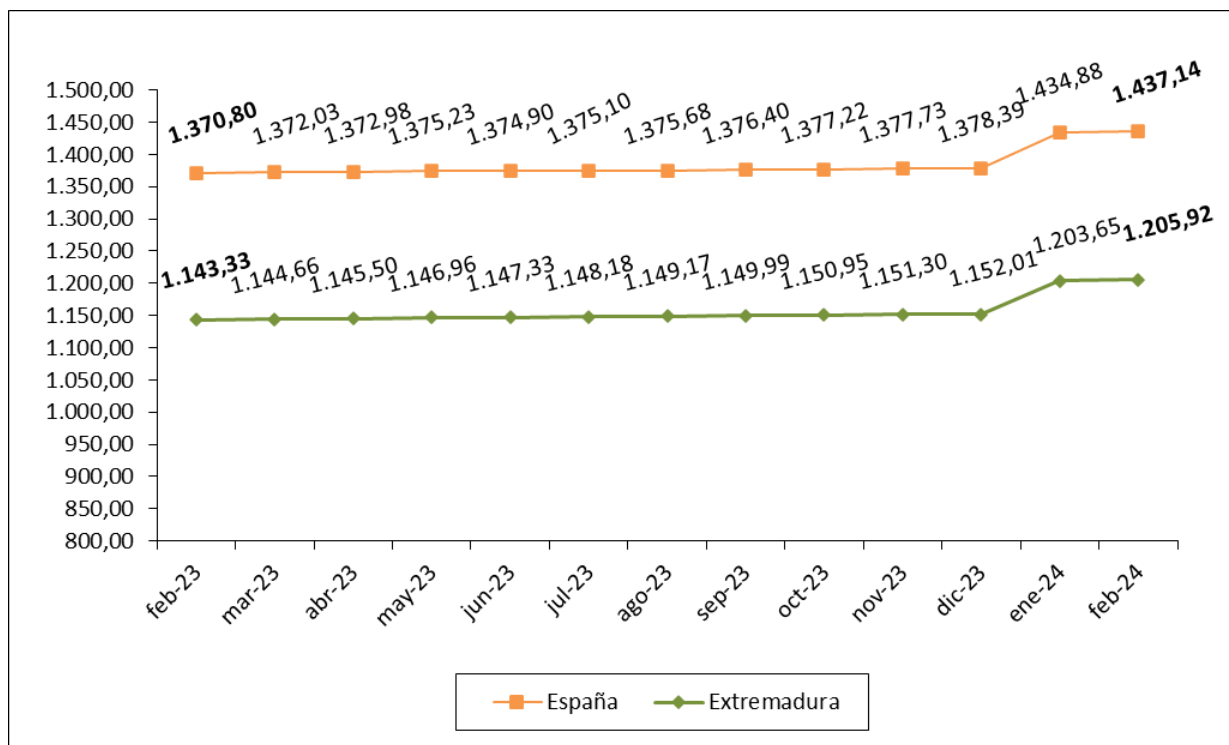

Importe medio pensiones contributivas de jubilación (Extremadura y España)

Fuente: Elaboración propia a partir de datos del Ministerio de Empleo y Seguridad Social

Fecha de actualización: 27/02/2024

CES de Extremadura INFORMA. PENSIONES CONTRIBUTIVAS DE JUBILACIÓN

La cuantía media de las pensiones de jubilación en Extremadura fue de 1.205,92 euros mientras que la media española alcanzó los 1.437,14 euros.