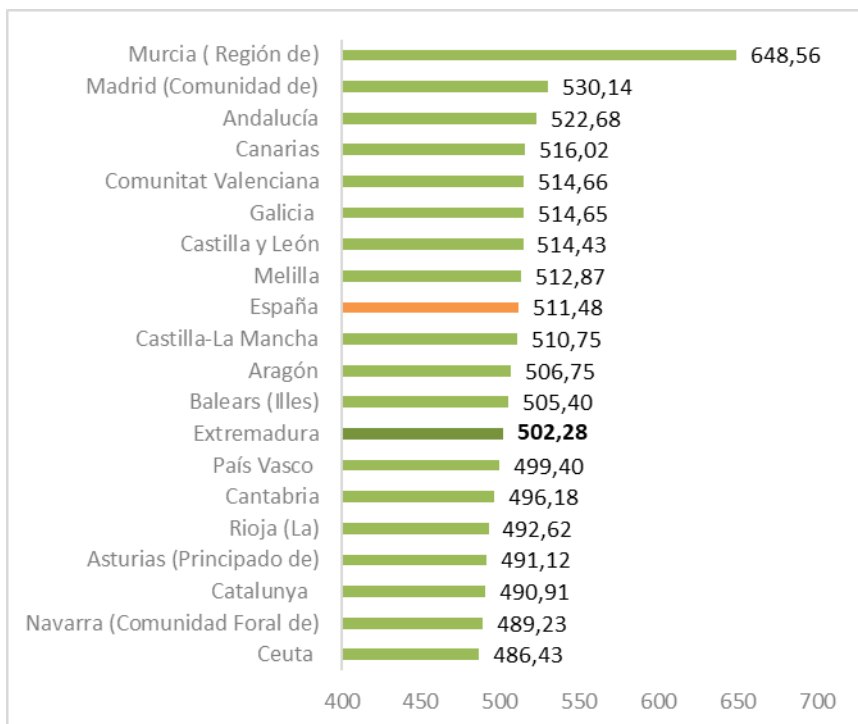

Importe medio pensiones no contributivas de jubilación (Extremadura y España)

Fuente: Elaboración propia a partir de datos del Ministerio de Sanidad, Servicios Sociales e Igualdad. Instituto de Mayores y Servicios Sociales (IMSERSO).

Fecha de actualización: 22/03/2024

CES de Extremadura INFORMA. PENSIONES NO CONTRIBUTIVAS DE JUBILACIÓN

- En el mes de febrero había en Extremadura 7.293 PNC's de jubilación, lo que supuso el 2,64% del total de España.
- El importe medio de las PNC's de jubilación fue de 502,28 euros en Extremadura y de 511,42 euros en España.